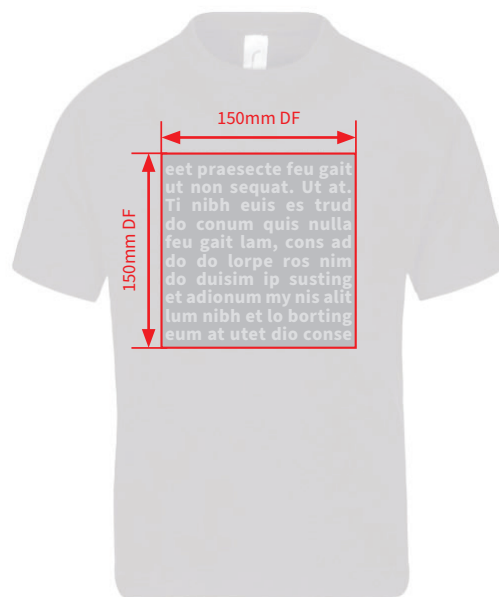

## SOL'S® Imperial T-Shirt Kids - Kurzarm Aufdruck, Vorne

- Druckformat Vorderseite: 150 x 150 mm
- Mindeststrichstärke: positiv 1pt (0,4mm), negativ 2pt (0,7mm)
- Mindestschriftgröße: 18pt (6,3mm), filigrane Schriften 20pt (7mm)

### Bitte beachten Sie:

- Skizze ist nicht maßstabsgetreu und dient nur zur Information.  
Bitte benutzen Sie für die Gestaltung unsere Layoutvorlagen!