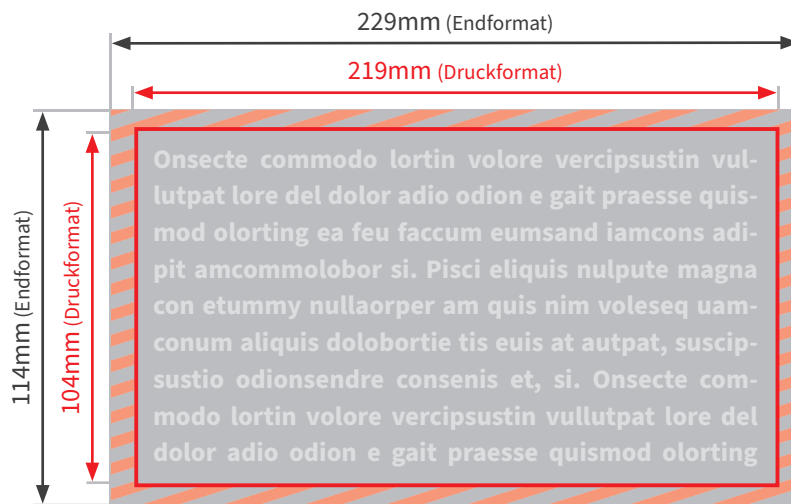

## C6/5 Kuvert 4c

- Endformat: 229 x 114 mm
- Druckformat: 219 x 104 mm
- Sicherheitsabstand: 2 mm
- unbedruckbar: rundum 5 mm

### Bitte beachten Sie:

- Skizze ist nicht maßstabsgetreu und dient nur zur Information. Bitte benutzen Sie für die Gestaltung unsere Layoutvorlagen!
- Hintergrundfarben, -bilder und -grafiken müssen bis an den Rand des Druckformates angelegt werden, um sauber bedruckte Ränder zu gewährleisten.
- Bitte beachten Sie den Sicherheitsabstand. Produktionstechnisch kann es beim Schneiden und Falzen zu minimalen Abweichungen kommen.

**Endformat**  
fertiges/beschnittenes Format

**Druckformat**  
Endformat inkl. Beschnittzugabe

**Beschnittzugabe**  
verhindert weiße Blitzer an der Schneidekante

**Sicherheitsabstand**  
Abstand zwischen Text und Rand/Endformat (verhindert unerwünschten Anschnitt)