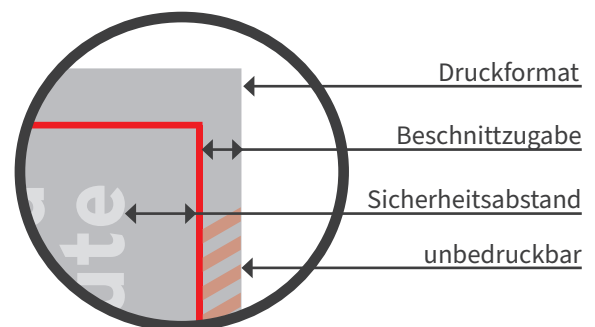

## C6/5 Kuvert 4c

- Endformat: 229 x 114 mm
- Druckformat: 219 x 104 mm
- Sicherheitsabstand: 2 mm
- unbedruckbar: rundum 5 mm

### Bitte beachten Sie:

- Skizze ist nicht maßstabsgetreu und dient nur zur Information. Bitte benutzen Sie für die Gestaltung unsere Layoutvorlagen!
- Hintergrundfarben, -bilder und -grafiken müssen bis an den Rand des Druckformates angelegt werden, um sauber bedruckte Ränder zu gewährleisten.
- Bitte beachten Sie den Sicherheitsabstand. Produktionstechnisch kann es beim Schneiden und Falzen zu minimalen Abweichungen kommen.

**Endformat**  
fertiges/beschnittenes Format

**Druckformat**  
Endformat inkl. Beschnittzugabe

**Beschnittzugabe**  
verhindert weiße Blitzer an der Schneidekante

**Sicherheitsabstand**  
Abstand zwischen Text und Rand/Endformat (verhindert unerwünschten Anschnitt)